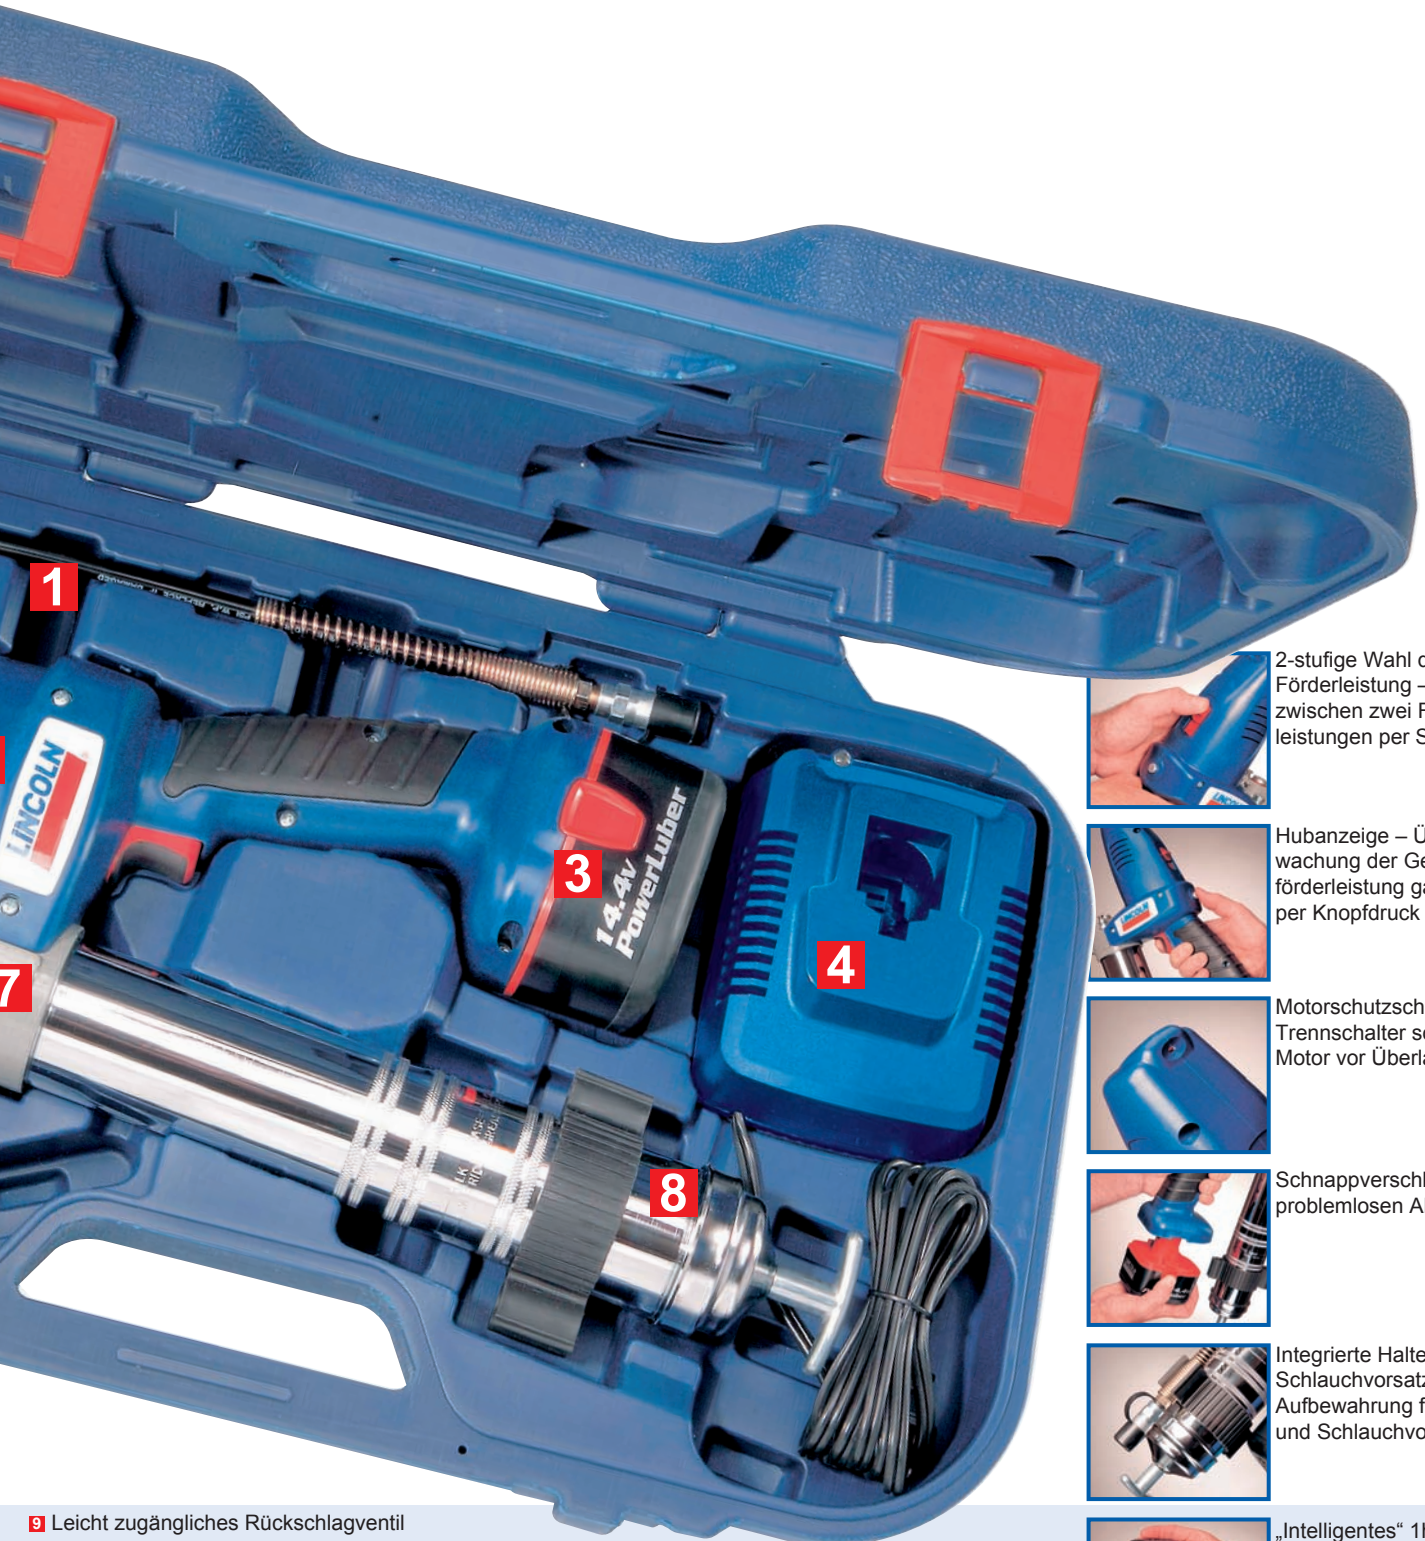

- **Zwei Betriebsmodi: für hohen Druck oder hohe Förderleistung**
- **Hubanzeige zur Überwachung der Fördermenge**
- **„Intelligentes“ Ladegerät ermöglicht einen zuverlässigen Ladeprozess**

Gut durchdacht und ausgestattet mit allem, was man braucht: bequemer Griff, ausgewogenes Design, Ösen für Schultertrageriemen, eingebaute Halterung für Schlauchvorsatz. Und das alles in einem handlichen Tragekoffer.

Der neue PowerLuber ist besser denn je. Mit seinem vielseitigen, zweistufigen Design kombiniert er zwei leistungsstarke Werkzeuge in einem. Auf Knopfdruck fördert er entweder große Schmierstoffmengen (240 Gramm pro Minute) bei mittlerem Druck oder einen konzentrierten Schmierstoffstrom unter Hochdruck (482 bar Arbeitsdruck). Dank einer integrierten Hubanzeige kann das Gesamtfördervolumen ganz einfach gemessen werden.

Durch sein ausgewogenes Design und den gepolsterten Griff ist der 14,4 Volt PowerLuber einfach und bequem in der Handhabung.

Das PowerLuber-Komplettsset besteht aus dem leistungsstarken 14,4 V PowerLuber mit Akku, einem 230 Volt 1h-Schnellladegerät (Modell 1410-E), sowie einem 760 mm Schlauchvorsatz mit Knickschutzfeder (Modell 1230). Es kommt im strapazierfähigen, stoßfesten und schmutzabweisenden Tragekoffer aus formgepresstem Kunststoff.

- 3** Leistungsstarker 14,4 Volt NiCd Akku (1700mAh)
- 4** Schnellladegerät 1h
- 5** Einhängenvorrichtung für (optionalen) Schultergurt

- 6** Kombiniertes Entlüftungs- und Befüllventil inklusive
- 7** Gehärteter Präzisions-Förderkolben
- 8** Hochglanz Stahlbehälter mit exklusivem Flip-Over-Folgekolben